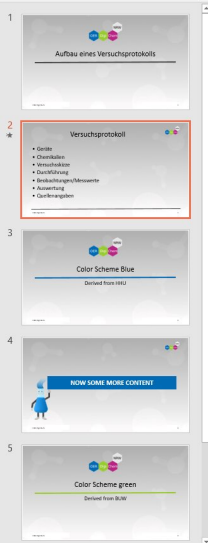

Klicken Sie, um Notizen hinzuzufügen

1 Aufbau eines Versuchsprotokolls

2 Versuchsprotokoll

- Geräte
- Chemikalien
- Versuchsskizze
- Durchführung
- Beobachtungen/Messwerte
- Auswertung
- Quellenangaben

3 Color Scheme Blue
Derived from NRW

4 NOW SOME MORE CONTENT

5

Versuchsprotokoll

- Geräte
- Chemikalien
- Versuchsskizze
- Durchführung
- Beobachtungen/Messwerte
- Auswertung
- Quellenangaben

OER.DigiChem 2

Klicken Sie, um Notizen hinzuzufügen

Vorschau

Animation

ts

Erweiterte Animation

Anzeigedauer

Versuchsprotokoll

- Geräte
- Chemikalien
- Versuchsskizze
- Durchführung
- Beobachtungen/Messwerte
- Auswertung
- Quellenangaben

OER.DigiChem

2

Klicken Sie, um Notizen hinzuzufügen

Versuchsprotokoll

- Geräte
- Chemikalien
- Versuchsskizze
- Durchführung
- Beobachtungen/Messwerte
- Auswertung
- Quellenangaben

OER.DigiChem 2

Animations...
Wiedergeben ab
1 ★ Geräte